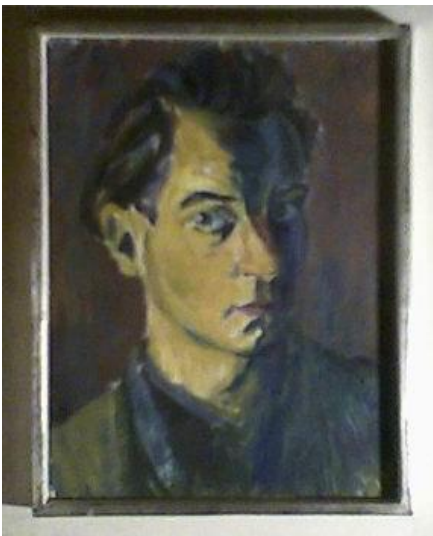

FRITZ ROMMEL

(Bilder in Archiv Stadt Kirchheim—Spende von Frau Dr. Nöth)

Selbstbildnis ca. 75x110

Oma auf Sofa ca. 70 x100

Wäscherinnen
ca. 90 x 65

Selbstbildnis ca. 40x60

Kuh ca. 25.25

Jungviehweide ca. 40x30

Badende am Bürgersee ca. 50 x 30